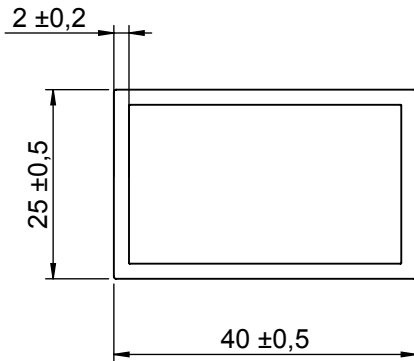

105747

Opp 244 mm²

Max 269 mm²

Schaal 1:1